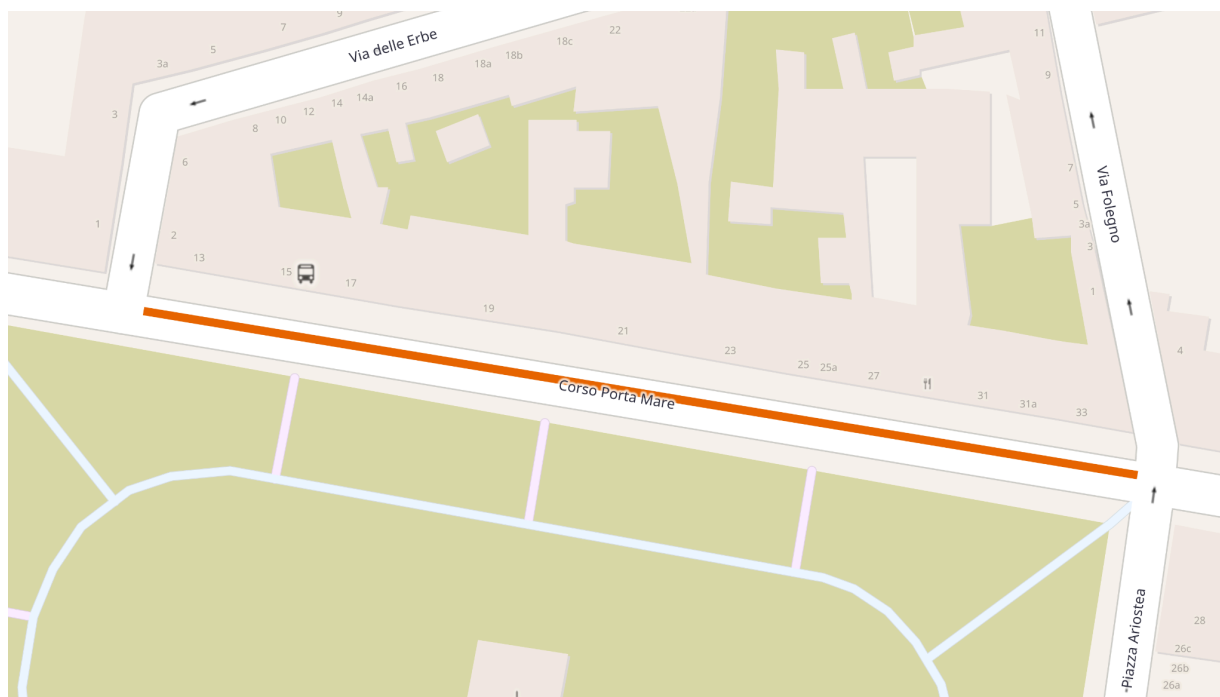

_ Nei giorni di evento ATTIVA ANCHE ZONA G _

Divieto di circolazione e di sosta su: Via Fossato, Via Cortile, Via del Gregorio, ambo i lati di Corso Porta Mare tra Via Montebello e Corso Ercole I d'Este.

Divieto di circolazione sui quattro lati di Piazza Ariostea

Divieto di sosta in Via Palestro da Piazza Ariostea a Via de Pisis

Divieto di circolazione sui quattro lati di Piazza Ariostea.

Divieto di sosta in Via Palestro da Piazza Ariostea a Via de Pisis.

Focus ZONA D

QUANDO

Da martedì 2 giugno a mercoledì 5 agosto.

CHI

Se sei residente in una di queste vie: via Cortile, via Palestro da piazza Ariostea a via Mascheraio via Borso, corso Porta Mare da corso Ercole I D'Este a via Montebello, piazza Ariostea, via Fossato, via Montebello da corso Porta Mare a via Cortile, via del Gregorio, via Mascheraio da via del Gregorio a via Palestro, via Folegno.

_ COSA CAMBIA ZONA D _

Divieto di sosta per tutti su tutti i quattro lati di Piazza Ariostea, compreso il lato sud di Corso Porta Mare.

Focus ZONA E

QUANDO

Da martedì 2 giugno a mercoledì 5 agosto secondo il seguente calendario.