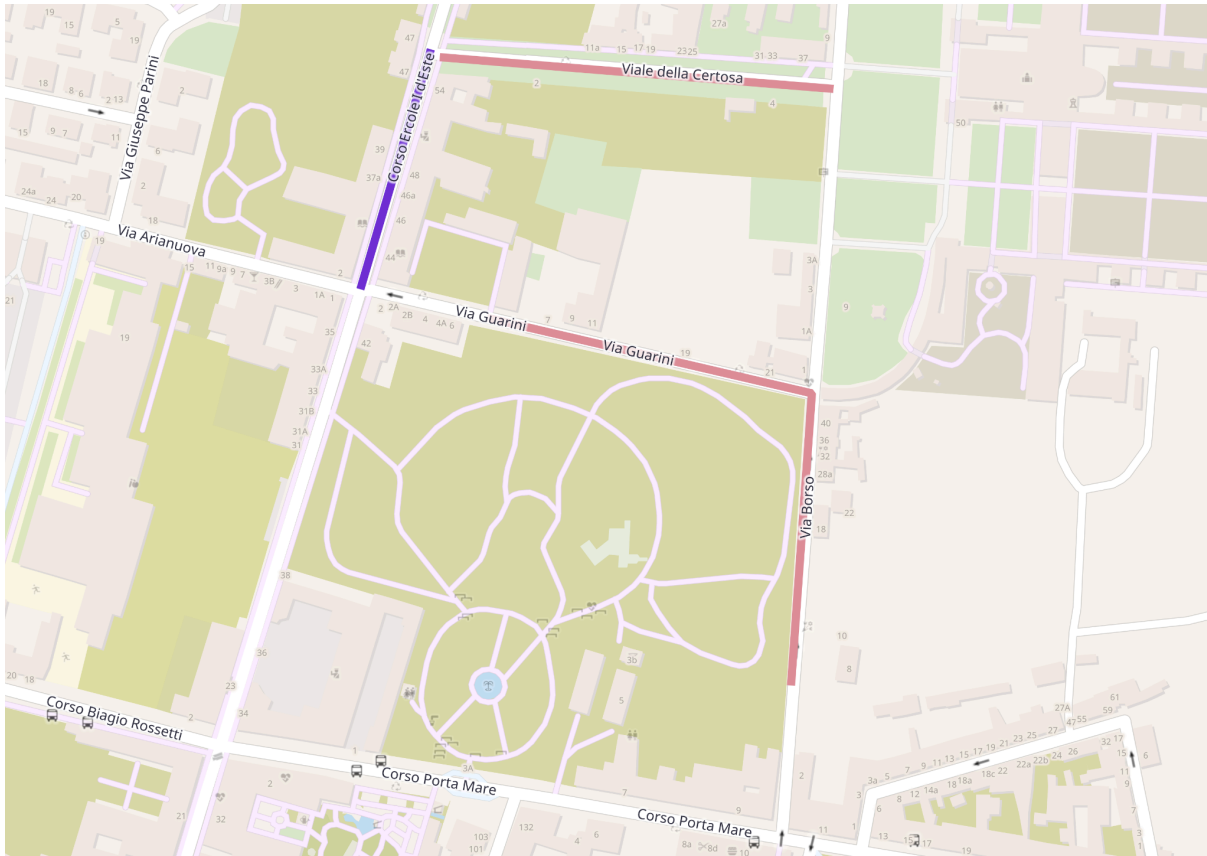

Focus ZONA A e B

CHI

Se sei residente in una di queste vie: via Cortile, via Palestro da piazza Ariostea a via Mascheraio via Borso, corso Porta Mare da corso Ercole I D'Este a via Montebello, piazza Ariostea, via Fossato, via Montebello da corso Porta Mare a via Cortile, via del Gregorio, via Mascheraio da via del Gregorio a via Palestro, via Folegno.

QUANDO

Da martedì 2 giugno a mercoledì 5 agosto.

_ COSA CAMBIA ZONA A _

Per i residenti, no ZTL in Corso Ercole I d'Este, tra Via Arianuova e Viale della Certosa

_ COSA CAMBIA ZONA B _

Parcheggio residenti con pass in Via Borso, lato sinistro, dall'altezza del civico 8 fino all'incrocio con Via Guarini.

Parcheggio residenti con pass in Via Guarini su entrambi i lati fino all'inizio dell'area residenti Settore 3, circa all'altezza del civico 3.