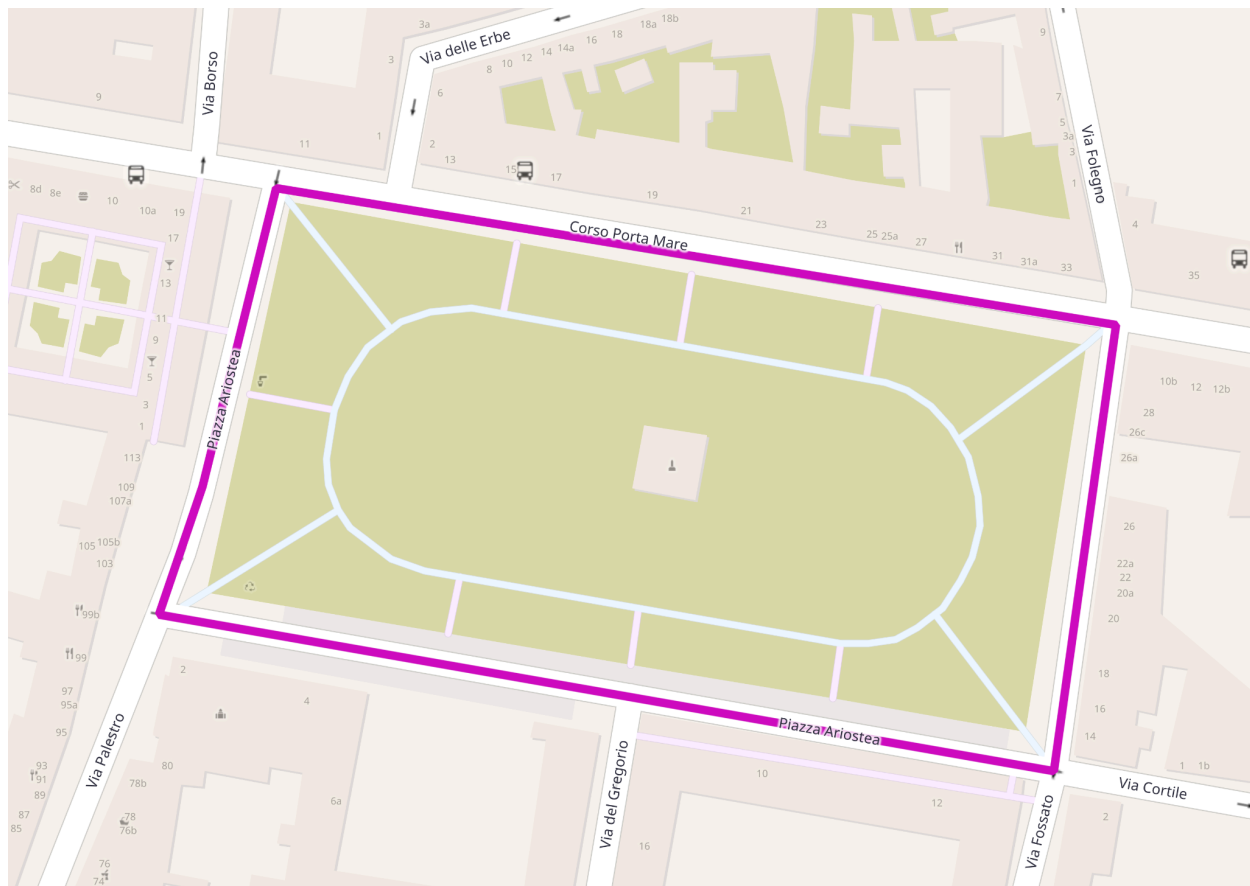

Divieto di circolazione sui quattro lati di Piazza Ariostea.

Divieto di sosta in Via Palestro da Piazza Ariostea a Via de Pisis.

Focus ZONA D

QUANDO

Da martedì 2 giugno a mercoledì 5 agosto.

CHI

Se sei residente in una di queste vie: via Cortile, via Palestro da piazza Ariostea a via Mascheraio via Borso, corso Porta Mare da corso Ercole I D'Este a via Montebello, piazza Ariostea, via Fossato, via Montebello da corso Porta Mare a via Cortile, via del Gregorio, via Mascheraio da via del Gregorio a via Palestro, via Folegno.

_ COSA CAMBIA ZONA D _

Divieto di sosta per tutti su tutti i quattro lati di Piazza Ariostea, compreso il lato sud di Corso Porta Mare.