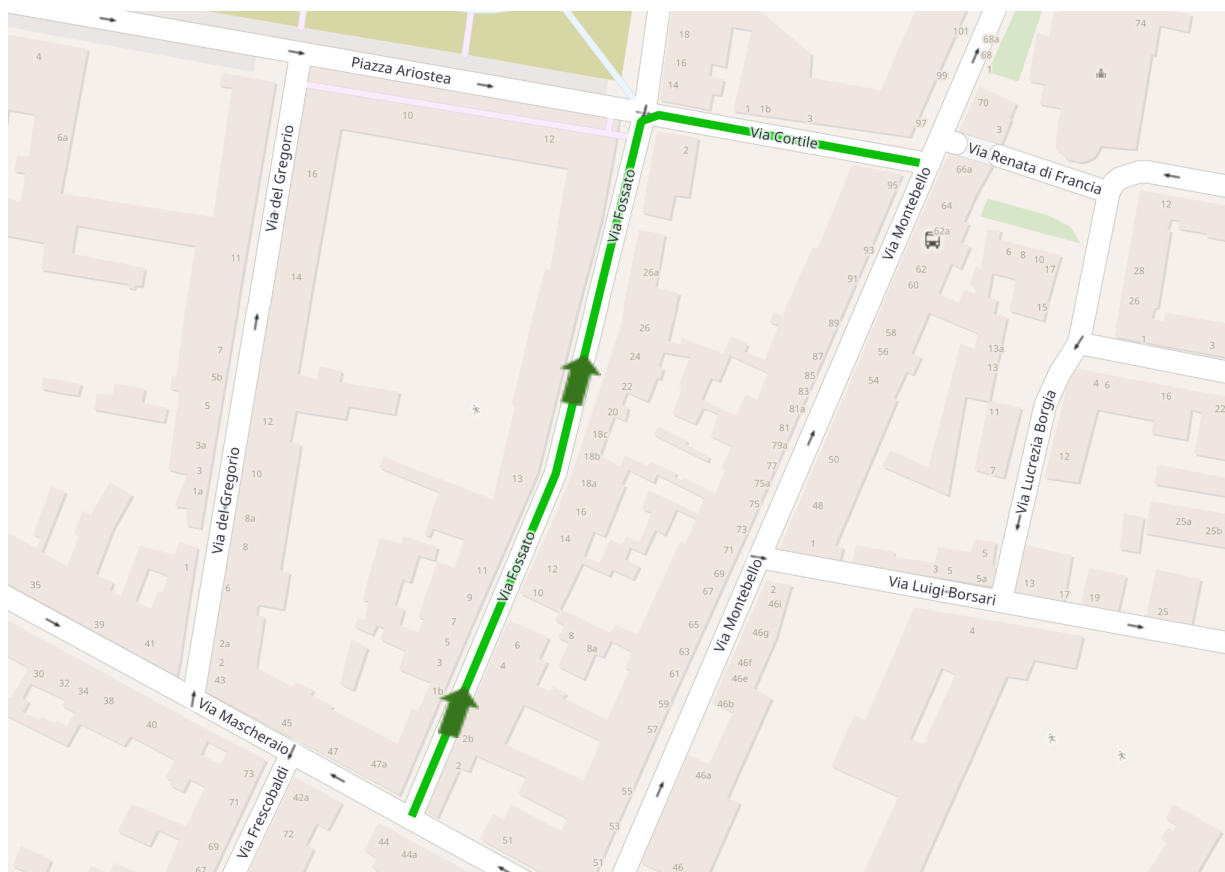

_ COSA CAMBIA ZONA D _

Divieto di sosta per tutti su tutti i quattro lati di Piazza Ariostea, compreso il lato sud di Corso Porta Mare.

Focus ZONA E

QUANDO

Da martedì 2 giugno a mercoledì 5 agosto secondo il seguente calendario.

Data	zona E
dal 02/06 al 12/06	✔ tutto il giorno, tutti i giorni
dal 15/06 al 17/06	✔ dalle 02:00 del 15/06, tutto il giorno il 16/06 e il 17/06
il 22/06	✔ dalle 01:00 alle 23:59 del 22/06
dal 24/06 al 25/06	✔ dalle 02:00 del 24/06, tutto il giorno il 25/06
dal 28/06 al 01/07	✔ dalle 02:00 del 28/06, tutto il giorno dal 29/06 al 01/07
dal 06/07 al 09/07	✔ dalle 03:00 del 06/07, tutto il giorno dal 07/07 al 09/07
dal 12/07 al 16/07	✔ dalle 02:00 del 12/07, tutto il giorno dal 13/07 al 16/07
dal 19/07 al 21/07	✔ dalle 02:00 del 19/07, tutto il giorno il 20/06 e il 21/06
dal 27/07 al 05/08	✔ dalle 00:30 del 27/07, tutto il giorno dal 28/07 al 05/08

CHI

Se sei residente in una di queste vie: via Cortile, via Palestro da piazza Ariostea a via Mascheraio via Borso, corso Porta Mare da corso Ercole I D'Este a via Montebello, piazza Ariostea, via Fossato, via Montebello da corso Porta Mare a via Cortile, via del Gregorio, via Mascheraio da via del Gregorio a via Palestro, via Folegno.

_ COSA CAMBIA ZONA E _

Parcheggio residenti con pass in Corso Porta Mare, lato nord, tra Via Folegno e Via delle Erbe.

Focus ZONA F

QUANDO

Da martedì 2 giugno a mercoledì 5 agosto.

CHI

Attiva per tutti gli utenti della Scuola San Vincenzo quando la normale viabilità in Piazza Ariostea è interrotta.