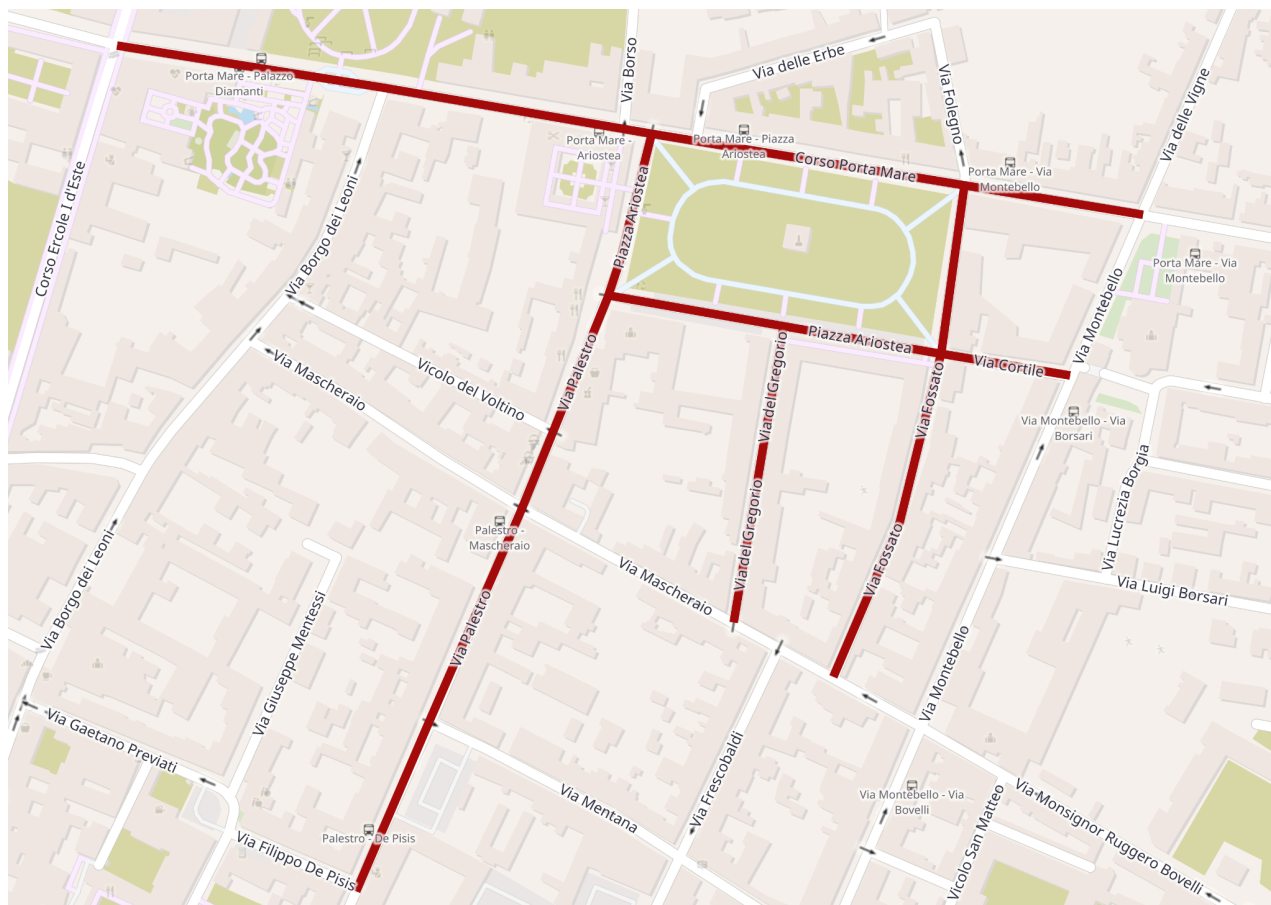

Divieto di circolazione sui quattro lati di Piazza Ariostea

Divieto di sosta in Via Palestro da Piazza Ariostea a Via de Pisis

Divieto di circolazione sui quattro lati di Piazza Ariostea.

Divieto di sosta in Via Palestro da Piazza Ariostea a Via de Pisis.

CHI

Se sei residente in una di queste vie: via Cortile, via Palestro da piazza Ariostea a via Mascheraio via Borso, corso Porta Mare da corso Ercole I D'Este a via Montebello, piazza Ariostea, via Fossato, via Montebello da corso Porta Mare a via Cortile, via del Gregorio, via Mascheraio da via del Gregorio a via Palestro, via Folegno.

_ COSA CAMBIA ZONA E _

Parcheggio residenti con pass in Corso Porta Mare, lato nord, tra Via Folegno e Via delle Erbe.

Focus ZONA F

QUANDO

Da martedì 2 giugno a mercoledì 5 agosto.

CHI

Attiva per tutti gli utenti della Scuola San Vincenzo quando la normale viabilità in Piazza Ariostea è interrotta.

_ COSA CAMBIA ZONA F _

Istituzione di un **corridoio per gli utenti della Scuola San Vincenzo** con ingresso da Via Fossato e uscita in Via Cortile.

Focus ZONA G

QUANDO

Nei giorni interessati dagli eventi del Ferrara Summer Festival, secondo il seguente calendario.